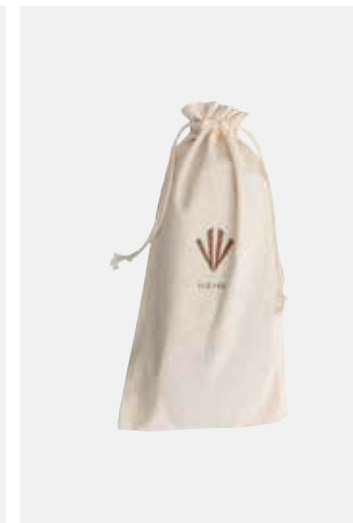

Größe: an Slipper angepasst  
 Farbe Säckchen: schwarz, weiß  
 Kordel: Baumwolle, Satin  
 Personalisierung: Druck, Etikette,  
 Stickerei

**TNT BEUTEL SACKVERSCHLUSS**

Größe: an Slipper angepasst  
 Farbe Säckchen: schwarz, weiß  
 Ohne Kordel  
 Personalisierung: Druck, Etikette,  
 Stickerei

**NATURBEUTEL PAPIER**

Größe: an Slipper angepasst  
 Material: Recyclingpapier  
 Ohne Kordel  
 Personalisierung: Druck

**NATURBEUTEL BAMBUS**

Größe: an Slipper angepasst  
 Material: Bambusfaser  
 Ohne Kordel  
 Personalisierung: Druck

**BAUMWOLLSÄCKCHEN**

Größe: an Slipper angepasst  
 Farbe Säckchen: schwarz, weiß  
 Kordel: Baumwolle, Satin  
 Personalisierung: Druck, Etikette,  
 Stickerei

**LEINENSÄCKCHEN**

Größe: an Slipper angepasst  
 Farbe Säckchen: Leinen natur  
 Kordel: Baumwolle  
 Personalisierung: Druck, Etikette,  
 Stickerei