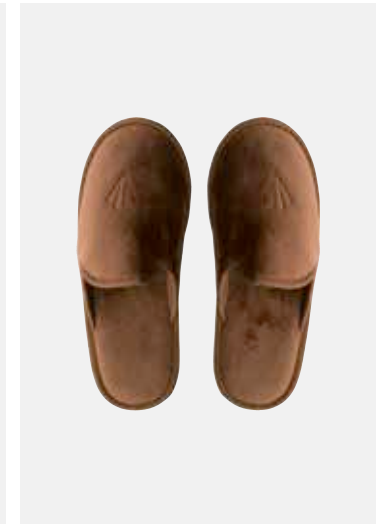

SLIPPER PALAIS

Materialien: Frottee, Velour, Mikrofaser, Chenille, Leinen, Piqué
Personalisierungen: Stickerei, Etikette, Thermotransferdruck, Satinband
Sohle: Anti-Rutsch, EVA, EVA Deluxe